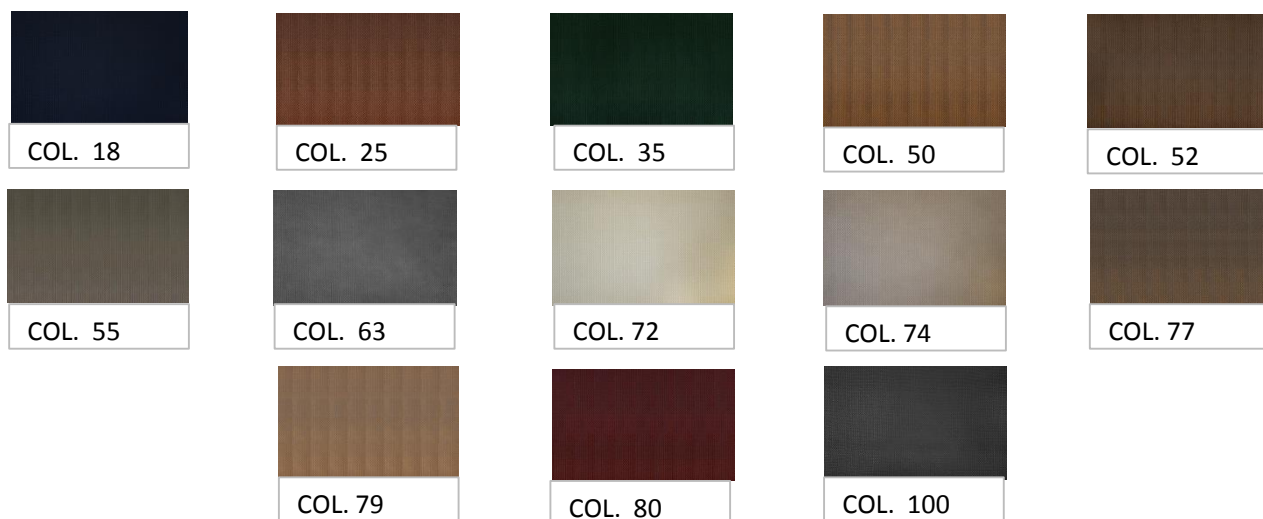

5244 - KAVALAN

Laize - Width - Breite - Altezza : 137 cm

Nombre de coloris : 13

Poids - Weight - Gewicht - Peso : 1300 gr/m

Composition - Zusammensetzung - Composizione : 65% CLF 35% PES

Utilisation - Use - Gebrauch - Uso :